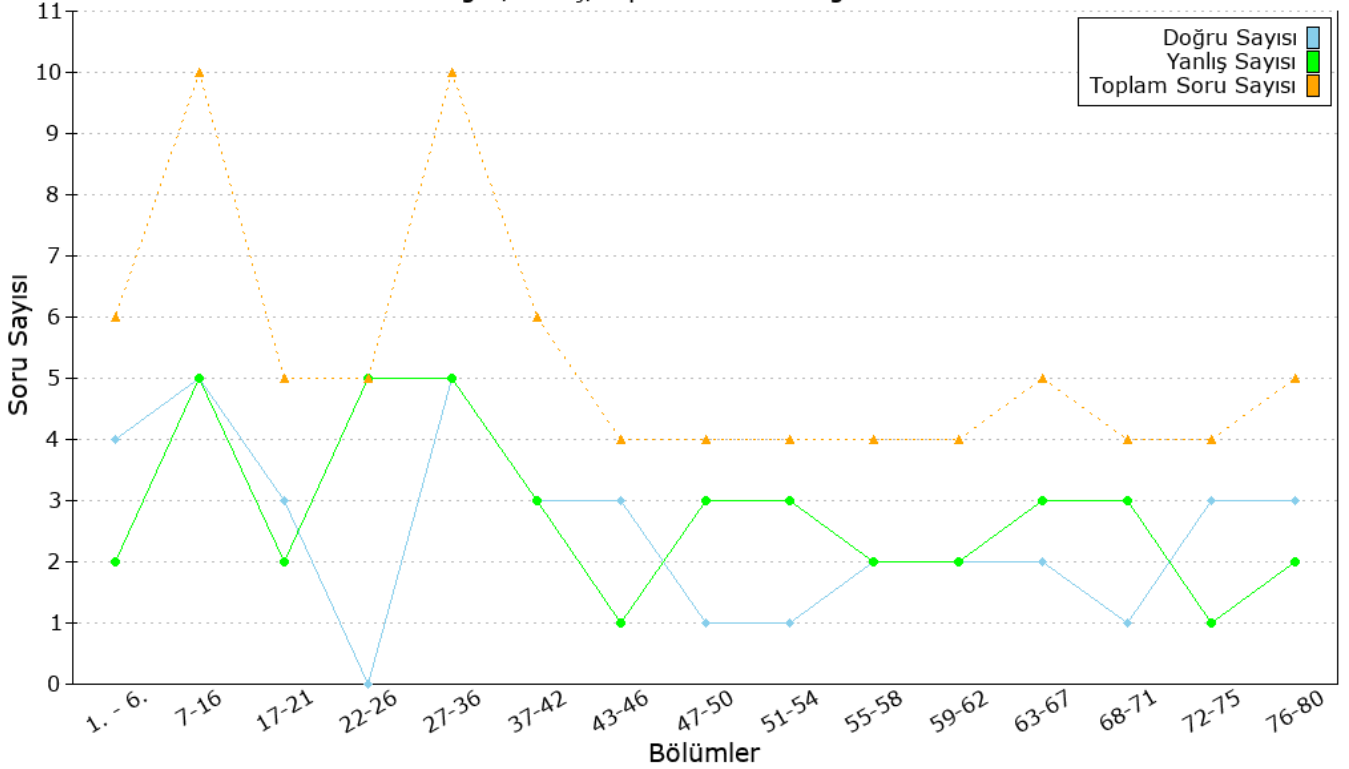

Genel Sınav Grafiği - Halil İbrahim ZORCİ

YDS 18.11.2019 19:30 Sınavı	
Katılımcı Ad Soyad:	Halil İbrahim ZORCİ
Sınav Başlama Tarihi:	18.11.2019 19:42 Pazartesi
Sınav Bitiş Tarihi:	18.11.2019 19:49 Pazartesi
Toplam Soru:	80 Soru
Doğru Sayısı:	38 Soru
Yanlış Sayısı:	42 Soru
Boş Sayısı:	0 Soru
Toplam Puan:	47.50 Puan
Toplam Geçen Süre:	6 Dakika 45 Saniye
Soru Başına Ortalama Süre :	5 Saniye

BÖLÜMLER

Bölmelere Göre Doğru/Yanlış/Toplam Soru Grafiği - Halil İbrahim ZORCİ

1. - 6. BÖLÜMÜ		7-16 BÖLÜMÜ	
Toplam Soru:	6 Soru	Toplam Soru:	10 Soru
Doğru Sayısı:	4 Soru	Doğru Sayısı:	5 Soru
Yanlış Sayısı:	2 Soru	Yanlış Sayısı:	5 Soru
İşaretlenmeyen Sayısı:	Soru	İşaretlenmeyen Sayısı:	Soru
Toplam Puan:	5 Puan	Toplam Puan:	6.25 Puan

17-21 BÖLÜMÜ		22-26 BÖLÜMÜ	
Toplam Soru:	5 Soru	Toplam Soru:	5 Soru
Doğru Sayısı:	3 Soru	Doğru Sayısı:	Soru
Yanlış Sayısı:	2 Soru	Yanlış Sayısı:	5 Soru
İşaretlenmeyen Sayısı:	Soru	İşaretlenmeyen Sayısı:	Soru
Toplam Puan:	3.75 Puan	Toplam Puan:	Puan

27-36 BÖLÜMÜ		37-42 BÖLÜMÜ	
Toplam Soru:	10 Soru	Toplam Soru:	6 Soru
Doğru Sayısı:	5 Soru	Doğru Sayısı:	3 Soru
Yanlış Sayısı:	5 Soru	Yanlış Sayısı:	3 Soru
İşaretlenmeyen Sayısı:	Soru	İşaretlenmeyen Sayısı:	Soru
Toplam Puan:	6.25 Puan	Toplam Puan:	3.75 Puan