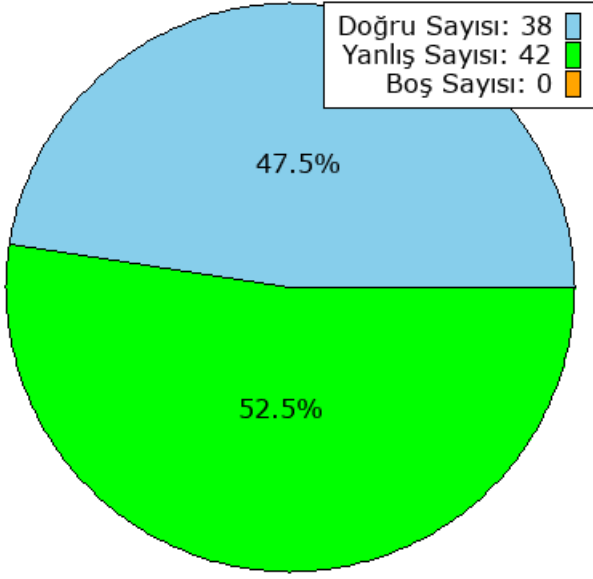

Genel Sınav Grafiği - Halil İbrahim ZORCİ

YDS 18.11.2019 19:30 Sınavı	
Katılımcı Ad Soyad:	Halil İbrahim ZORCİ
Sınav Başlama Tarihi:	18.11.2019 19:42 Pazartesi
Sınav Bitiş Tarihi:	18.11.2019 19:49 Pazartesi
Toplam Soru:	80 Soru
Doğru Sayısı:	38 Soru
Yanlış Sayısı:	42 Soru
Boş Sayısı:	0 Soru
Toplam Puan:	47.50 Puan
Toplam Geçen Süre:	6 Dakika 45 Saniye
Soru Başına Ortalama Süre :	5 Saniye

BÖLÜMLER

Bölmelere Göre Doğru/Yanlış/Toplam Soru Grafiği - Halil İbrahim ZORCİ

1. - 6. BÖLÜMÜ		7-16 BÖLÜMÜ	
Toplam Soru:	6 Soru	Toplam Soru:	10 Soru
Doğru Sayısı:	4 Soru	Doğru Sayısı:	5 Soru
Yanlış Sayısı:	2 Soru	Yanlış Sayısı:	5 Soru
İşaretlenmeyen Sayısı:	Soru	İşaretlenmeyen Sayısı:	Soru
Toplam Puan:	5 Puan	Toplam Puan:	6.25 Puan